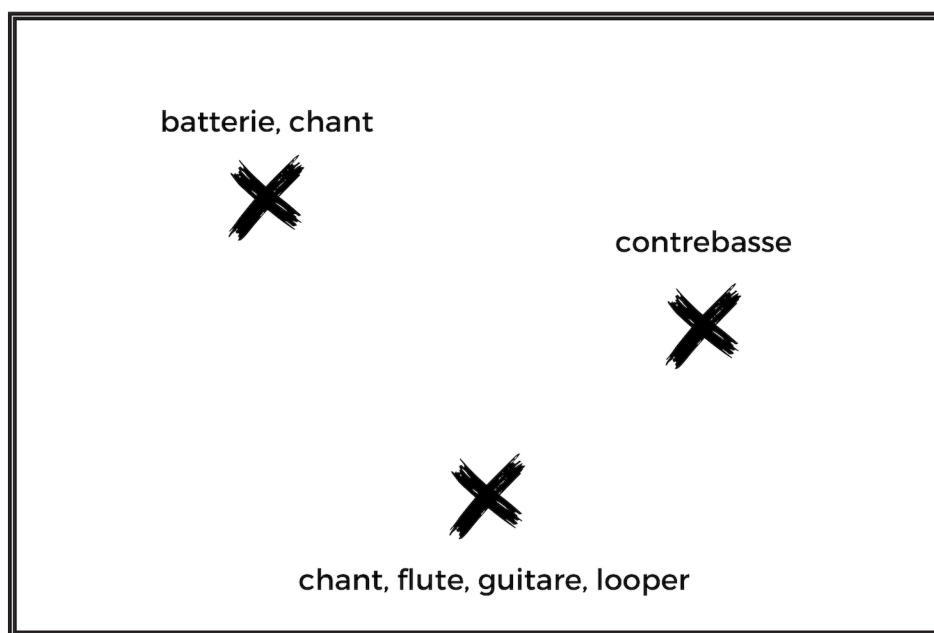

PLAN DE SCÈNE

Lumières

En intérieur, un plan de feu peut être fourni après discussion.

Vue d'en haut

min. 5 m ouverture

min. 3 m profondeur

face

Catering