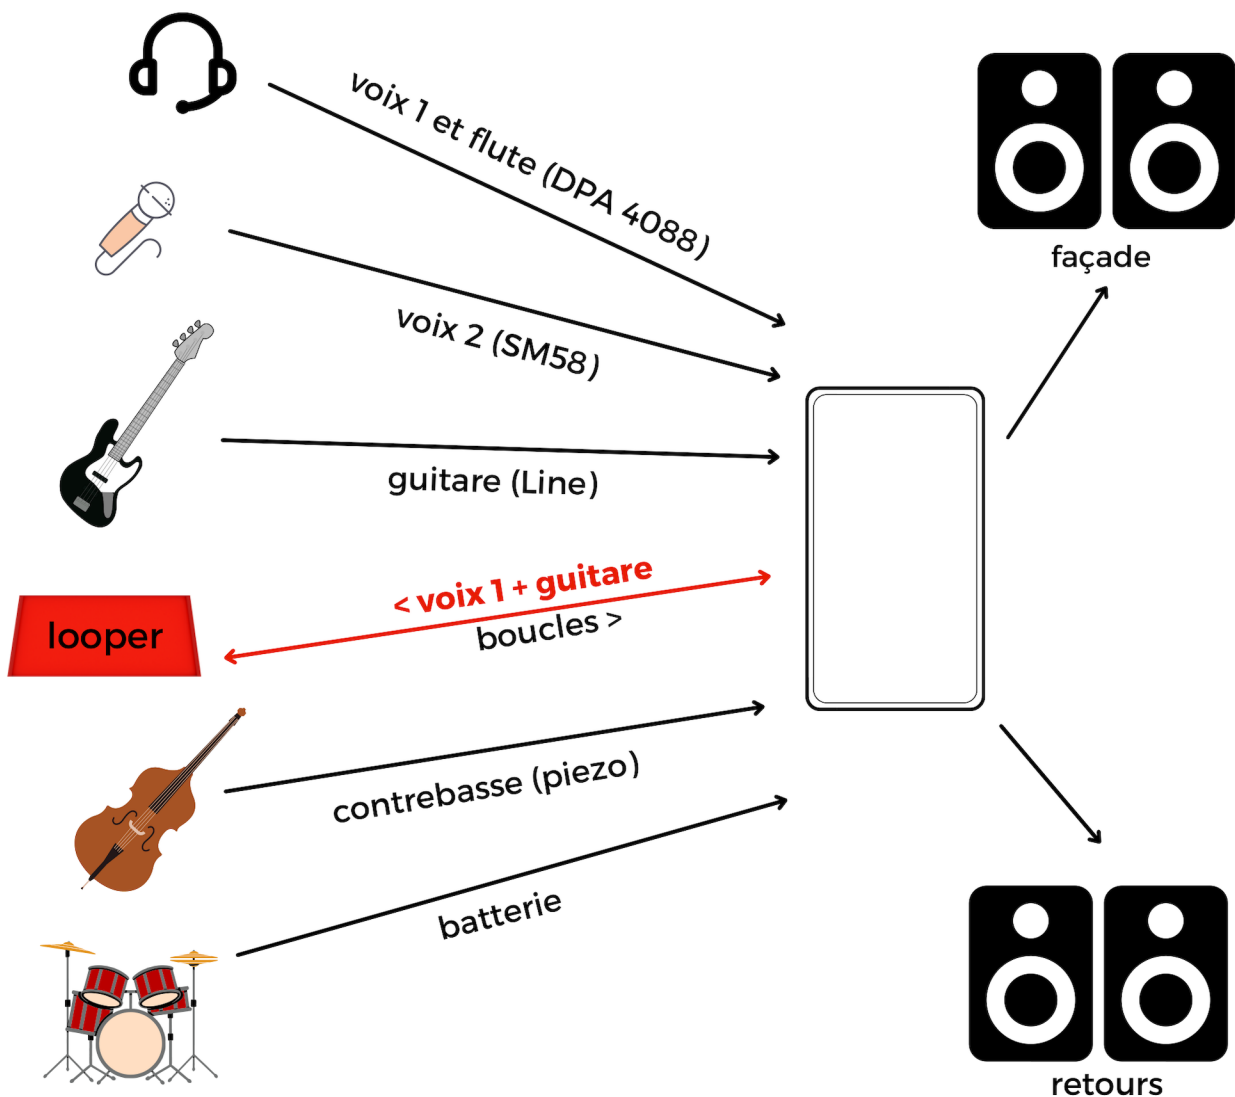

FICHE TECHNIQUE

Kimsar

FICHE TECHNIQUE

Instruments

- voix 1 et flûte dans un micro DPA 4088 HF (fourni)
- guitare électrique
- looper Boss RC-600 sortant en Stereo Line (L+R)
- batterie complète à sonoriser
- voix 2 (batteur) dans un micro sur pied type SM58
- contrebasse avec micro piezo (fourni)

A prévoir

- les stands, D.I.s, câbles peuvent être fournis par l'artiste si besoin (à discuter **en avance**)
- prévoir façade et retours
- prévoir table de mixage avec **au moins 2 AUX** (retours + looper), cf. schéma !