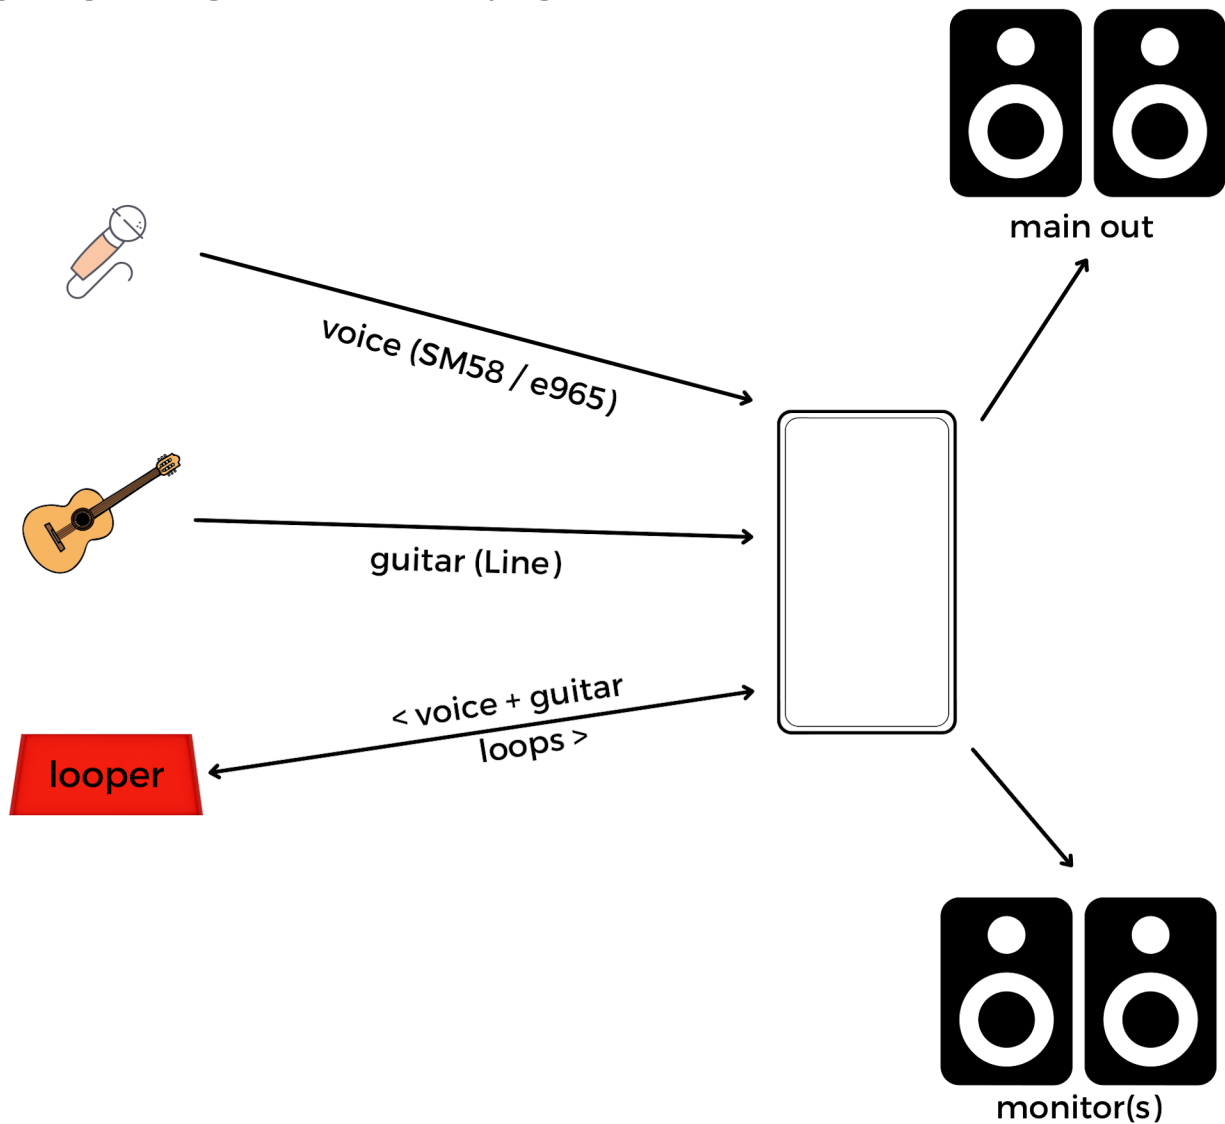

FICHE TECHNIQUE

Kimsar

FICHE TECHNIQUE

Inputs

-micro voix et flûte (Sennheiser E965 sur pied OU DPA 4088 HF si le contexte le permet, tous les deux fournis par l'artiste) entrant en **XLR**

-guitare via D.I. entrant en **XLR**

-Boss RC-600 looper entrant en **Stereo Line (L+R)** ou bien via D.I. entrant en **XLR (L+R)**

A prévoir

-stand de guitare, pied de micro girafe, D.I.s, câbles peuvent être fournis par l'artiste selon le lieu (à discuter **en avance**)

-façade, retours, table de mixage avec **au moins 2 AUX** (retours + looper), cf. schéma

SVP PAS DE EAR MONITORS, même avec un limiteur :)

Catering

Pas une obligation car compliqué : l'artiste doit manger sans fructanes = pas de blé, seigle, orge, ail, oignon, artichauts, asperges, fèves, raisins secs.

PLAN DE SCÈNE

Lumières

Un plan de feu peut être fourni après discussion.

Vue de face

déplacements occasionnels à
l'avant-scène

la plupart du temps
légèrement à cour,
looper au sol

face

Vue d'en haut